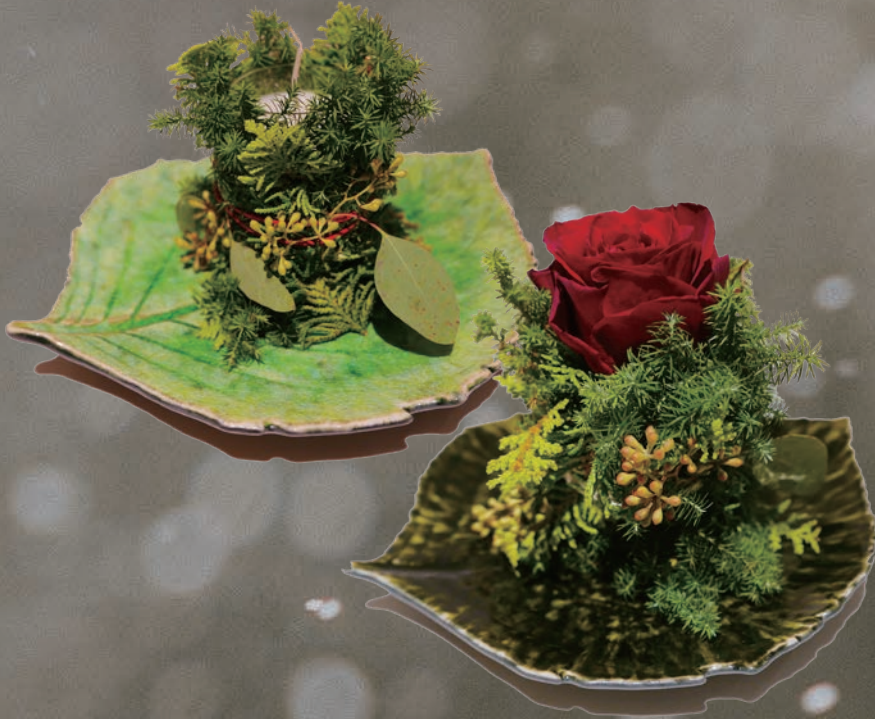

Christian Tortu Winter Flower gift 2018
Noël dans la forêt noire

Christian
Tortu

**Fresh Arrangement
with the leaf of hydrangea**

Candle

¥3,500+TAX [Ø7cm H8cm]

Himuro-sugi, Filicoides aurea, Eucalyptus, Candle etc.

Rose

¥3,500+TAX [Ø7cm H12cm]

Himuro-sugi, Filicoides aurea, Eucalyptus, Rose etc.

ハイドランジアリーフ (アレンジのお皿)
どちらかのカラーをお選びいただけます

tomate (トマテ)

Forêt (フォレ)

**Fresh Christmas Tree
with footed bowl**

¥7,000+TAX [Ø18cm H30cm]