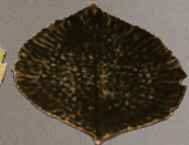

Rose

¥3,500+TAX [Ø7cm H12cm]

Himuro-sugi, Filicoides aurea, Eucalyptus, Rose etc.

ハイドランジアリーフ (アレンジのお皿)
どちらかのカラーをお選びいただけます

tomate (トマテ)

Forêt (フォレ)

**Fresh Christmas Tree
with footed bowl**

¥7,000+TAX [Ø18cm H30cm]

Himuro-sugi, Blue Ice, Seasonal fruit, Phalaenopsis etc.

フットドボール (クリスマスツリーの器)
どちらかのカラーをお選びいただけます

Vert Frais (ヴェール・フレ)

azur (アズール)

Tumbler Arrangement

¥6,500+TAX [Ø20cm H20cm]

Rose, Himuro-sugi, Blue Ice, Alnus firma etc.